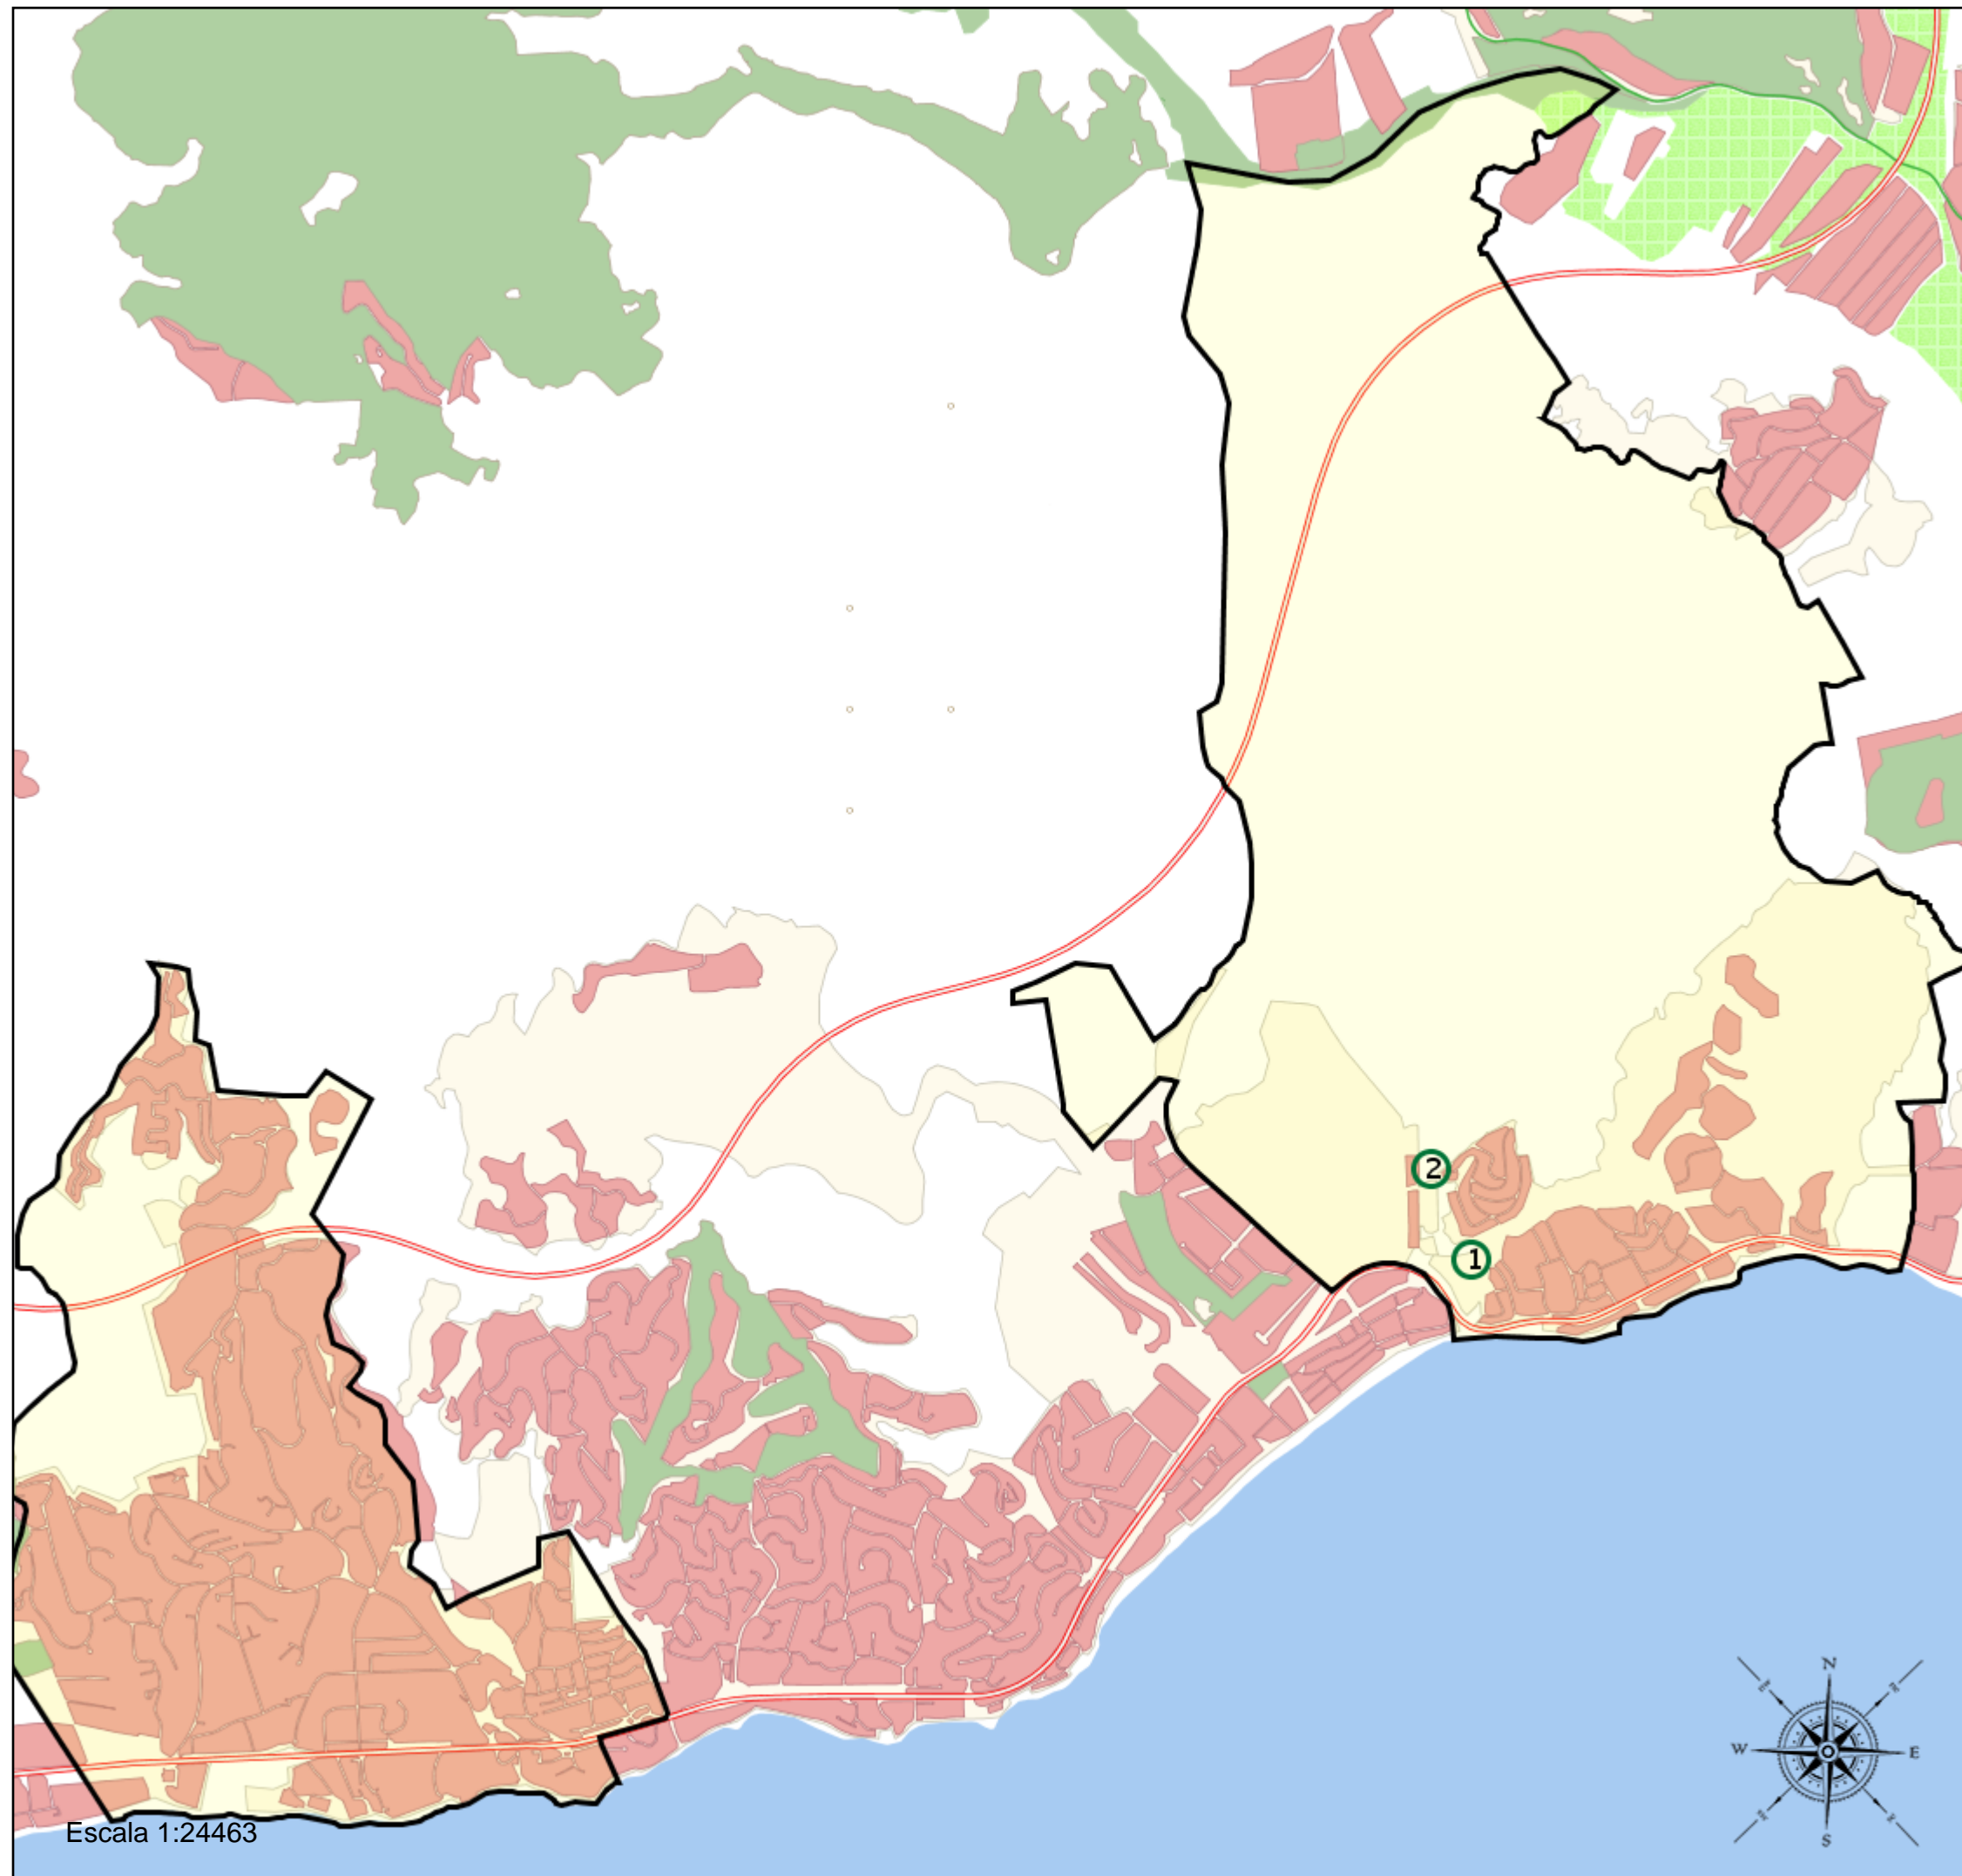

Área de influencia escolar Mijas

Mijas_I_P_09
29070_I_P_09 (Segundo Cic. Infantil/Primaria)

- (1) 29002721 - E.I. Los Claveles
- (2) 29602244 - C.E.PR. El Chaparral

Leyenda

- Centros públicos
- Centros concertados

Escala 1:24463

Área de influencia escolar Mijas

Mijas_I_P_09
29070_I_P_09 (Segundo Cic. Infantil/Primaria)

- (1) 29002721 - E.I. Los Claveles
- (2) 29602244 - C.E.PR. El Chaparral

Leyenda

- Centros públicos
- Centros concertados